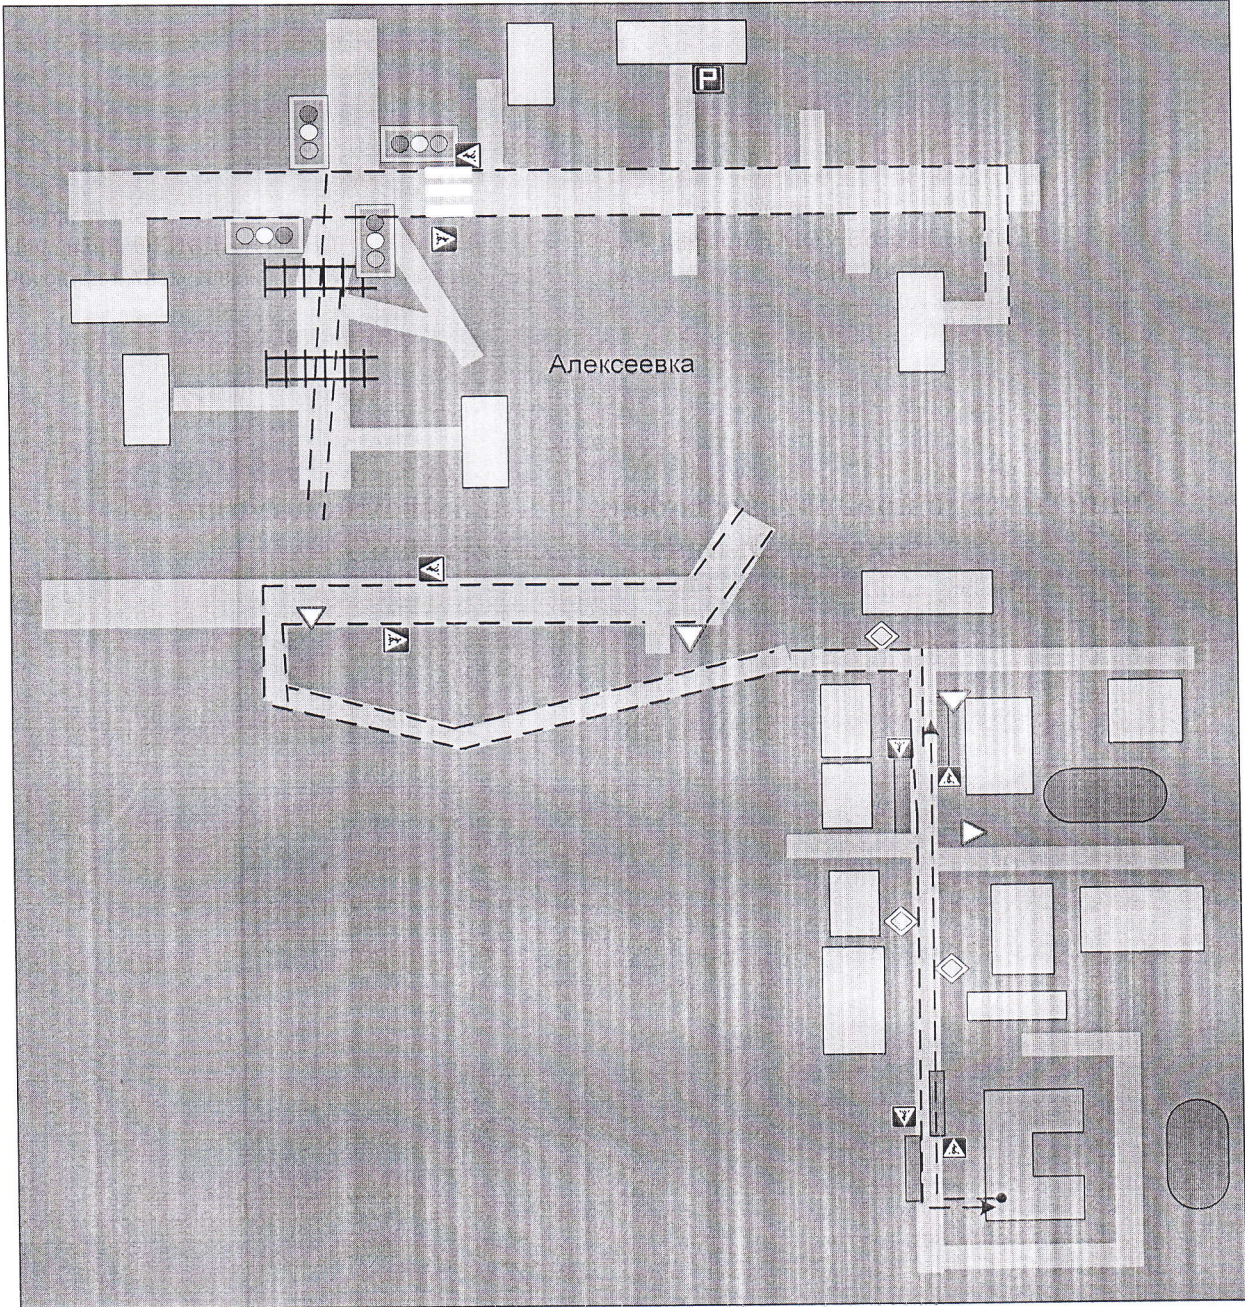

- ↔ - маршрут движения автобуса ОО
- ▬▬▬▬ - железная дорога
- - место посадки/высадки детей

Согласовано
Начальник ОГИБДД ОМВД
России по Алексеевскому району и г. Алексеевке

Утверждаю
Директор МОУ Советская СОШ

С.И. Ромашко

«*Ромашко*» 2018 г.

«*06*» *06* 2018 г.

Маршрут движения автобуса образовательной организации Советское-Шапорево-Советское

↔ - маршрут движения автобуса ОО

▬ - место посадки/высадки детей

Маршрут движения автобуса образовательной организации